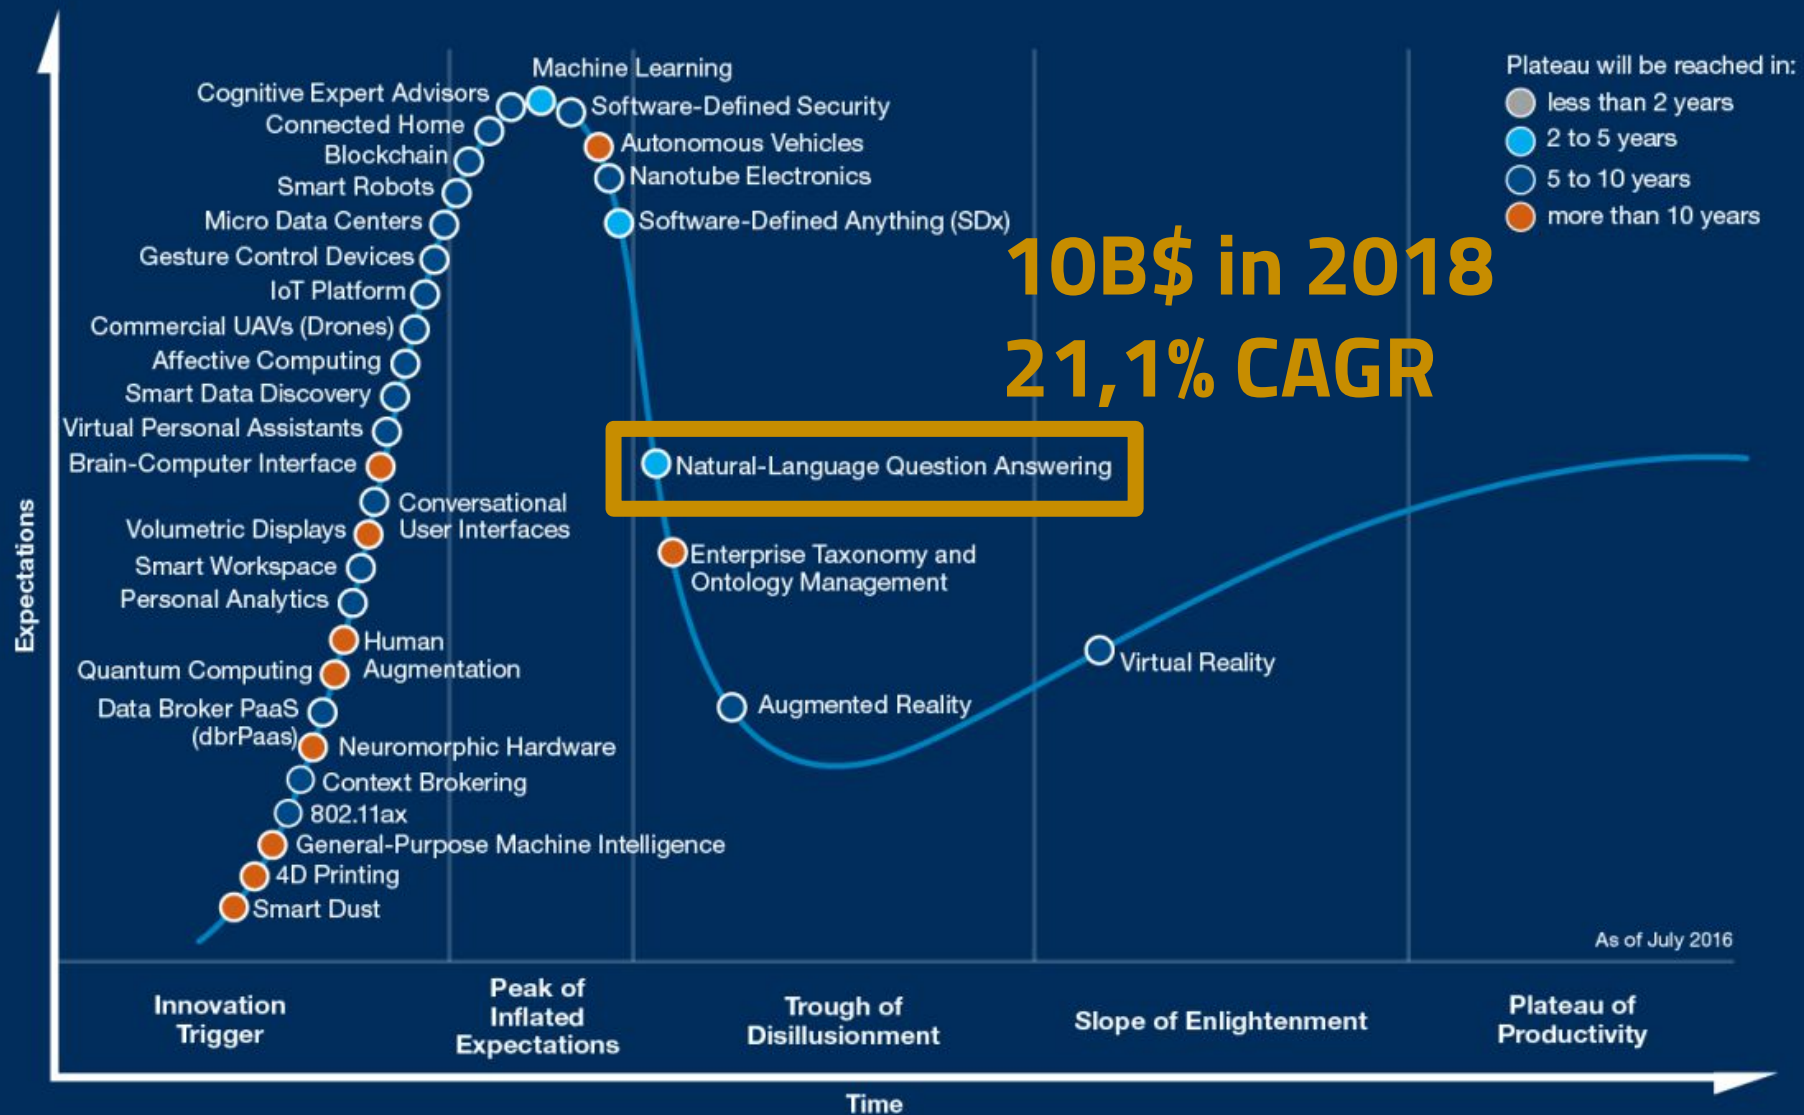

The Market

Gartner Hype Cycle for Emerging Technologies, 2016